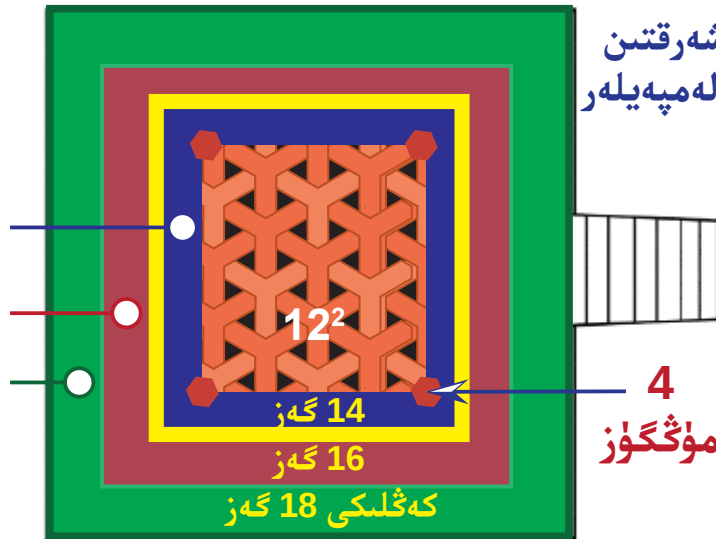

شەرقتىن
پەلەمپەيلەر

چوڭ تەكچە - 1 گەز

كىچىك تەكچە - 1 گەز

قۇربانگاھنىڭ ئەتراپىدىكى ئۇلى - 1 گەز

12²

14 گەز

16 گەز

كەڭلىكى 18 گەز

4

مۇڭگۈز

4 مۇڭگۈز

ئېگىزلىكى 1 گەز

ئېگىزلىكى 4 گەز

4 گەز

چوڭ تەكچە

بىر
ئالتانلىق
گىرۋەك

پەلەمپەيلەر

2 گەز

كىچىك تەكچە

يېرىم
گەزلىك
گىرۋەك

1 گەز

قۇربانگاھنىڭ ئەتراپىدىكى ئۇلى